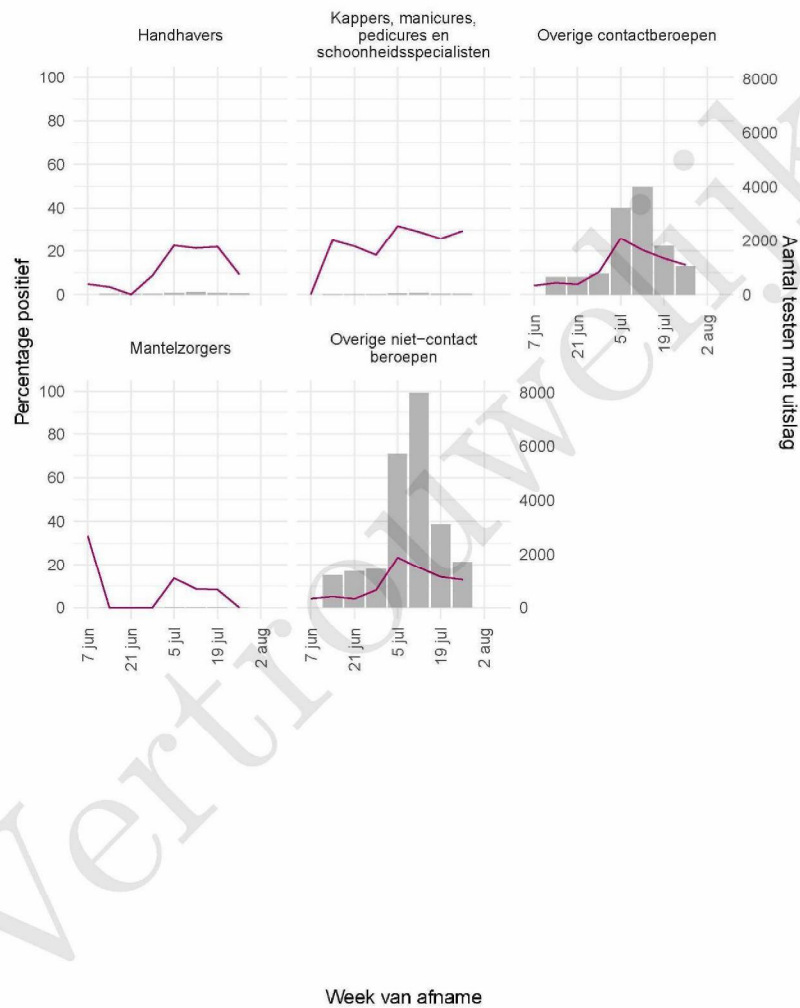

10 SARS-COV-2 TESTEN AFGENOMEN DOOR DE GGD AMSTERDAM VANAF 7 JUNI 2021

Figuur 6: Aantal testen¹ en percentage positieve testen per kalenderweek en per doelgroep vanaf 7 juni 2021².

¹ De doorlopende paarse lijn geeft het percentage positief weer (y-as linkzijdig). De grijze balkjes geven het absolute aantal afgenomen tests weer (y-as rechterzijdig). Een leeg figuur betekent dat er in de betreffende periode geen meldingen waren. ² Vanaf 20 april 2021 geven deze figuren gegevens weer inclusief testen gedaan ihkv BCO. Een leeg figuur betekent dat er in de betreffende periode geen meldingen waren.