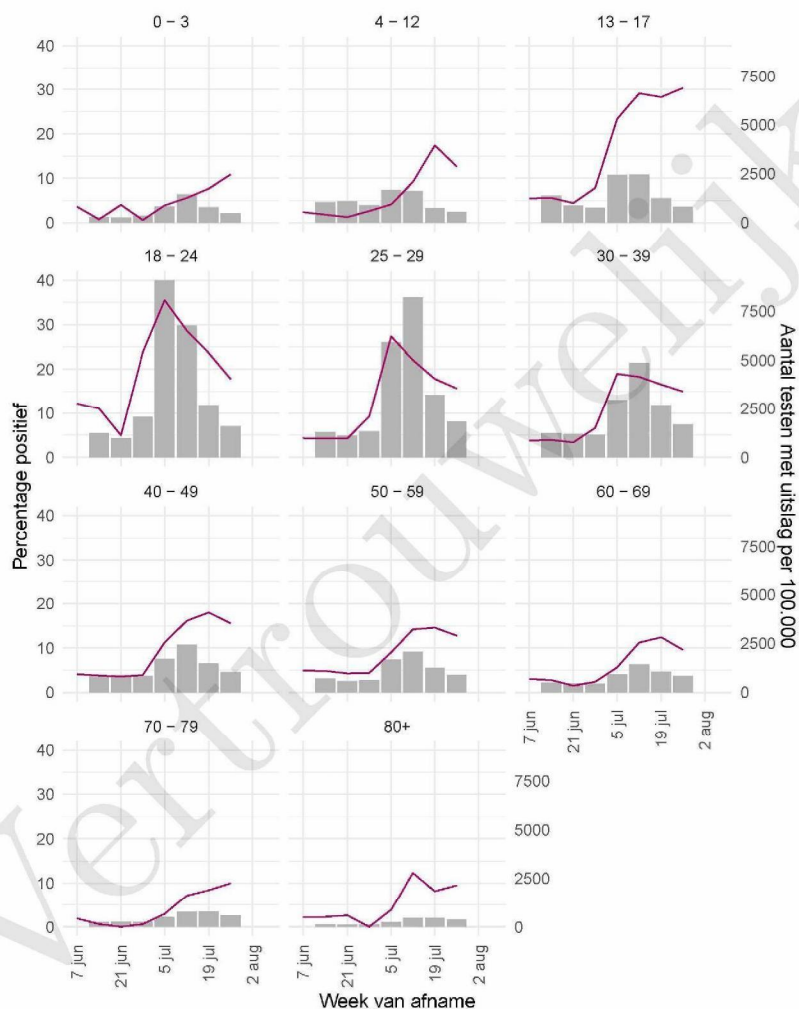

10 SARS-COV-2 TESTEN AFGENOMEN DOOR DE GGD AMSTERDAM VANAF 7 JUNI 2021

Figuur 7: Aantal testen¹ en percentage positieve testen per kalenderweek en per leeftijdsgroep vanaf 7 juni 2021².

¹ De doorlopende paarse lijn geeft het percentage positief weer (y-as linkerzijde). De grijze balkjes geven het aantal afgenomen tests per 100.000 inwoners weer (y-as rechterzijde).

² Met het openen van de scholen op 8 februari 2021 is het testbeleid voor kleine kinderen (0-4) en kinderen die op de basisschool zitten veranderd.

Een leeg figuur betekent dat er in de betreffende periode geen meldingen waren. ³ Vanaf 20 april 2021 geven deze figuren gegevens weer inclusief testen gedaan in het BCO. Een leeg figuur betekent dat er in de betreffende periode geen meldingen waren.