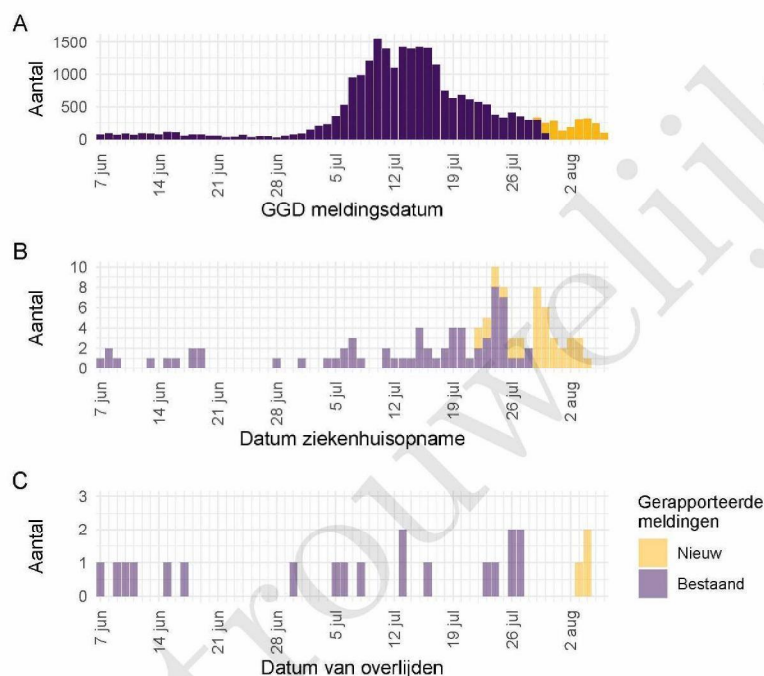

2 COVID-19 meldingen aan de GGD Amsterdam vanaf 7 juni 2021

Figuur 1: Aantal aan de GGD gemelde SARS-CoV-2 personen positief voor SARS-CoV-2 vanaf 7 juni 2021¹. (A) Aantal aan de GGD gemelde personen positief voor SARS-CoV-2, naar meldingsdatum. (B) Aantal aan de GGD gemelde in het ziekenhuis opgenomen COVID-19 patiënten, naar datum van ziekenhuisopname. (C) Aantal aan de GGD gemelde overleden personen positief voor SARS-CoV-2, naar datum van overlijden.

¹ Meldingen aan het RIVM van 7 juni 2021 t/m 30 juli 2021 10:00 uur zijn in deze grafieken weergegeven in paars. Meldingen van 30 juli 2021 10:01 uur t/m 6 augustus 10:00 uur zijn weergegeven in geel. Sinds 1 juni 2020 kan iedereen zich met klachten laten testen. Vanaf 1 december 2020 kunnen ook mensen zonder klachten zich laten testen als zij risico hebben gelopen op een besmetting. Toch is het aannemelijk dat niet alle met SARS-CoV-2 besmette personen daadwerkelijk getest worden. De werkelijke aantallen zijn daarom waarschijnlijk hoger dan de aantallen die hier weergegeven worden. Van 1 patiënt(en) is de datum van opname en/of de datum van overlijden niet bekend. Deze kunnen daarom niet worden weergegeven in deze figuren. Er geldt geen meldingsplicht voor ziekenhuisopname door of overlijden aan COVID-19. De hier gepresenteerde cijfers betreffen daarom een onderrapportage en zijn in figuur B en C weergegeven in lichtere kleuren. Een leeg figuur betekent dat er in de betreffende periode geen meldingen waren.