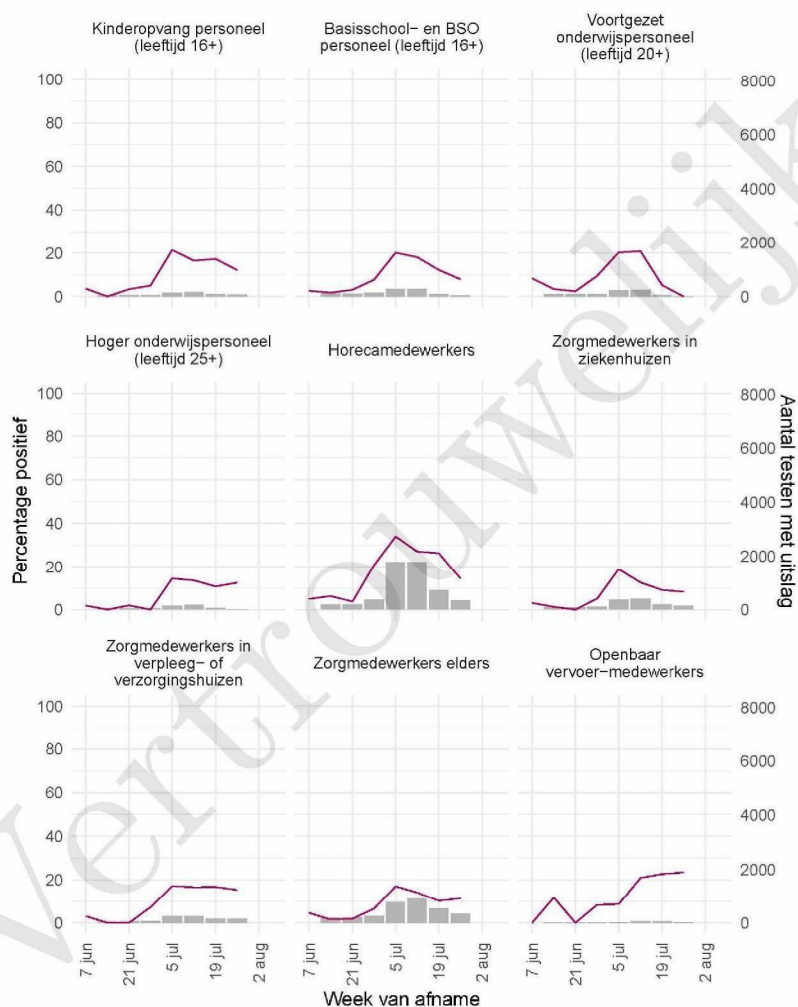

10 SARS-COV-2 TESTEN AFGENOMEN DOOR DE GGD AMSTERDAM VANAF 7 JUNI 2021

Figuur 5: Aantal testen¹ en percentage positieve testen per kalenderweek en per doelgroep vanaf 7 juni 2021².

¹ De doorlopende paarse lijn geeft het percentage positief weer (y-as linkerzijde). De grijze balkjes geven het absolute aantal afgenomen tests weer (y-as rechterzijde). Een leeg figuur betekent dat er in de betreffende periode geen meldingen waren.² Vanaf 20 april 2021 geven deze figuren gegevens weer inclusief testen gedaan ihkv BCO. Een leeg figuur betekent dat er in de betreffende periode geen meldingen waren.