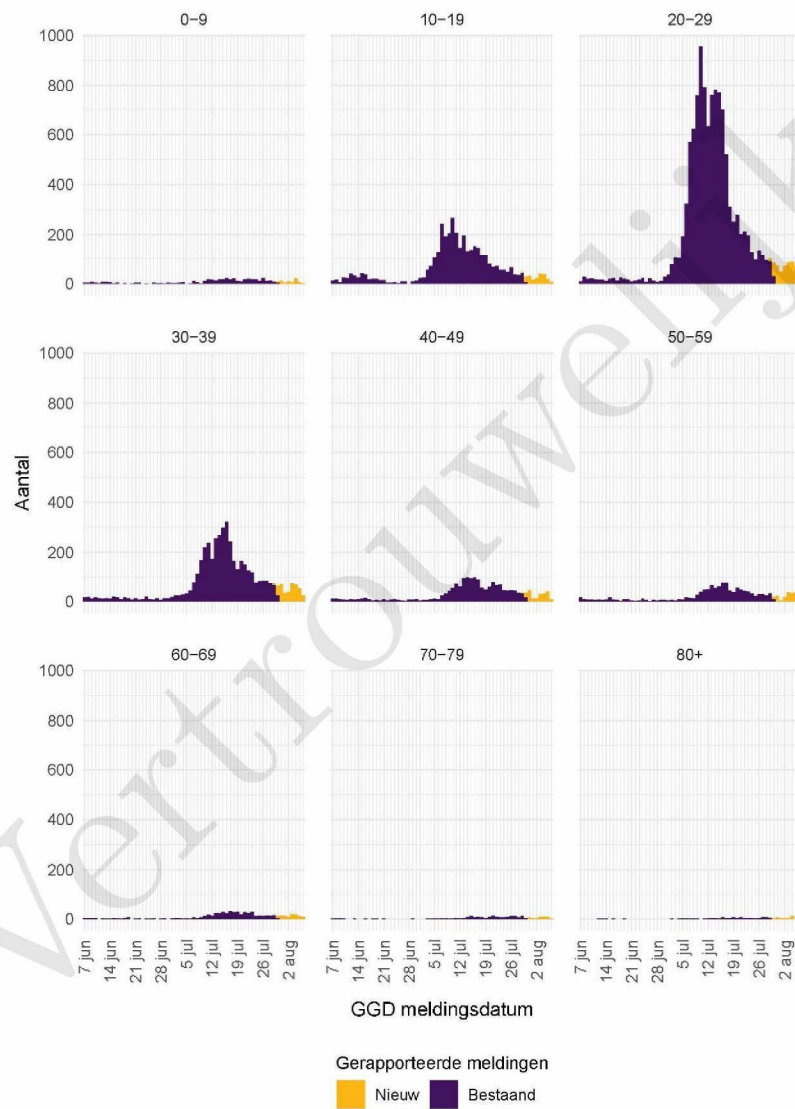

2 COVID-19 MELDINGEN AAN DE GGD AMSTERDAM VANAF 7 JUNI 2021

Figuur 2: Aantal aan de GGD gemelde SARS-CoV-2 personen vanaf 7 juni 2021, per leeftijdsgroep. Een leeg figuur betekent dat er in de betreffende periode geen meldingen waren.