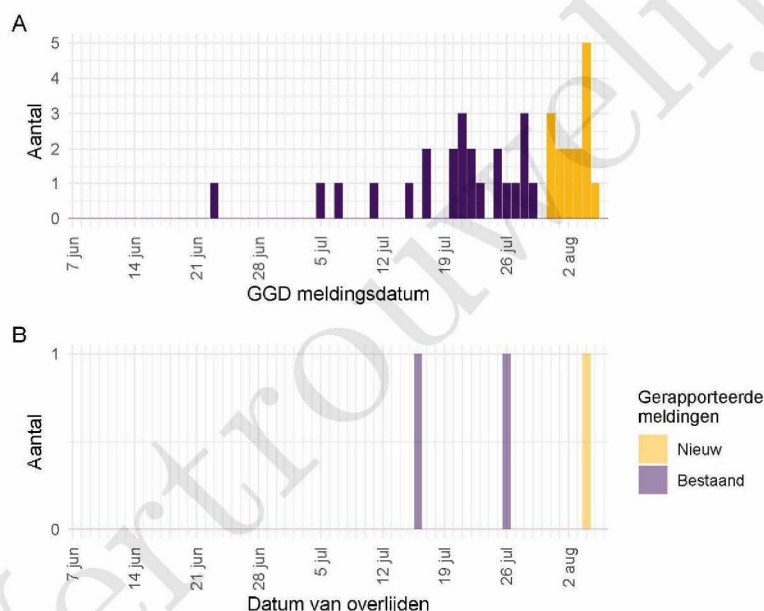

9 Surveillance van SARS-CoV-2 in verpleeghuizen, woonzorgcentra en gehandicaptenzorginstellingen vanaf 7 juni 2021

Vanaf 1 juli 2020 vraagt de GGD voor alle personen positief voor SARS-CoV-2 systematisch na of een persoon in een verpleeghuis of woonzorgcentrum woont. Vanaf 8 september 2020 wordt deze informatie gebruikt om het aantal personen met een positieve testuitslag voor SARS-CoV-2 woonachtig in een verpleeghuis of woonzorgcentrum, en het aantal bewoners met COVID-19 die overleden zijn, te monitoren.

Figuur 4: Aantal verpleeghuis- en woonzorgcentrumbewoners met SARS-CoV-2 gemeld aan de GGD vanaf 7 juni 2021¹. (A) Aantal gemelde verpleeghuis- en woonzorgcentrumbewoners met een positieve testuitslag voor SARS-CoV-2, naar GGD meldingsdatum. (B) Aantal overleden verpleeghuis- en woonzorgcentrumbewoners met een positieve testuitslag voor SARS-CoV-2, naar datum van overlijden.

¹ Meldingen aan het RIVM t/m 30 juli 2021 10:00 uur zijn in deze grafieken weergegeven in paars. Meldingen van 30 juli 2021 10:01 uur t/m 6 augustus 2021 10:00 uur zijn weergegeven in geel. Er geldt geen meldingsplicht voor overlijden aan COVID-19. De hier gepresenteerde sterftcijfers betreffen daarom een onderrapportage, en zijn weergegeven in lichtere kleuren. Een leeg figuur betekent dat er in de betreffende periode geen meldingen waren.