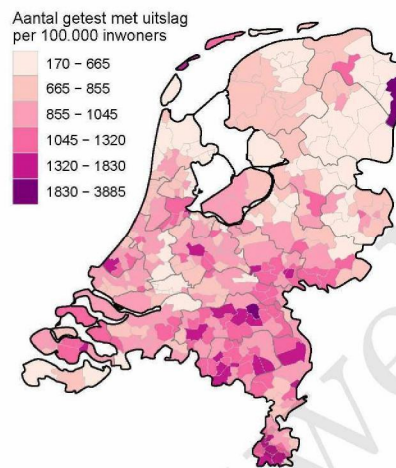

Figuur 8: Aantal geteste personen voor SARS-CoV-2 waarvan de testuitslag bekend is per 100.000 inwoners per gemeente op basis van woonplaats van de geteste personen in de afgelopen kalenderweek (van 26 juli 2021 tot en met 1 augustus 2021). De grijze lijnen geven de grenzen van de GGD-regio's weer.