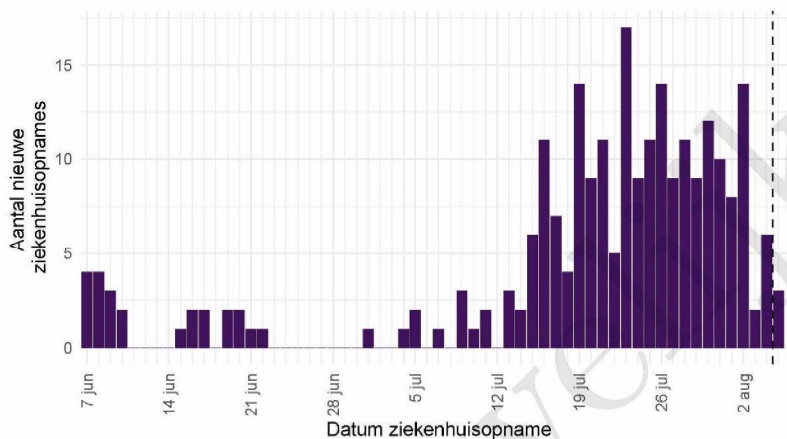

7 COVID-19 ZIEKENHUISOPNAMES EN OPNAMES OP DE INTENSIVE CARE GERAPPORTEERD
DOOR DE STICHTING NICE

Figuur 3: Aantal nieuwe COVID-19 patiënten per dag in Nederlandse ziekenhuizen woonachtig in regio GGD Amsterdam. Gegevens rechts van de stippellijn worden momenteel nog aangevuld door de ziekenhuizen.

Bron: Nationale Intensive Care Evaluatie – NICE. Gegevens bijgewerkt op 6 augustus 2021 11:56 uur. Voor uitgebreidere en nog actuelere informatie zie [Stichting NICE](#).