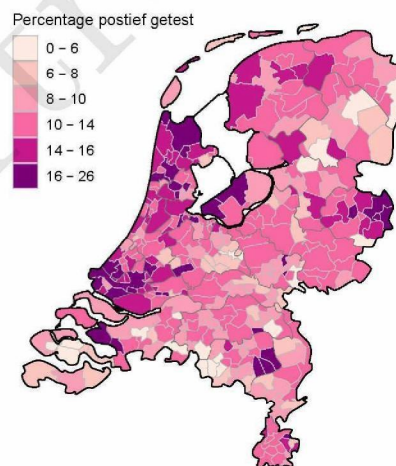

Tabel 22: Aantal testen afgenomen op de GGD testlocaties per week van de afspraak.

Figuur 9: Percentage positieve testen per gemeente op basis van woonplaats van de persoon met een testuitslag voor SARS-CoV-2 in de afgelopen kalenderweek (van 26 juli 2021 tot en met 1 augustus 2021). De grijze lijnen geven de grenzen van de GGD-regio's weer.